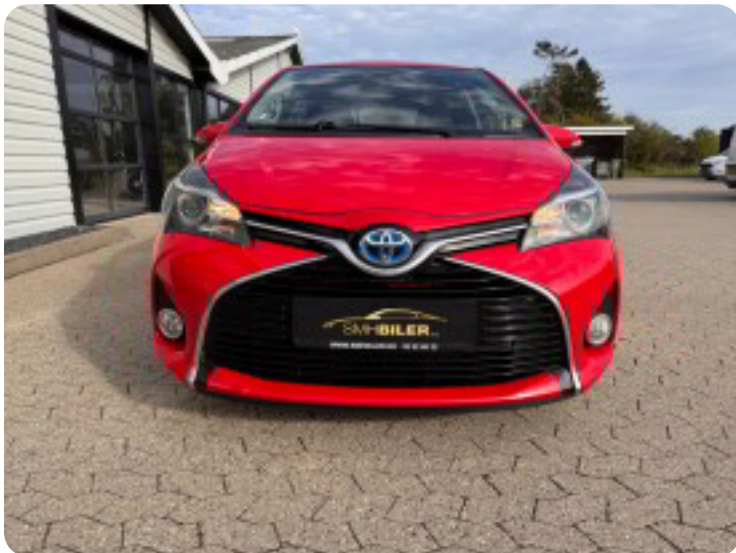

## Specifikationer

Km  
125.000

Km/l  
30,3

1. registrering  
Juni 2016

Modelår  
2015

Nypris  
DKK 191.883,-

HK / Nm  
100 HK / 169 Nm

Type  
Halvkombi

0-100 km/t  
12,0 sek

Tophastighed  
165 km/t

Drivmiddel  
Benzin / El

Trækjul  
Forhjul

Tank  
36 l

Grøn ejeravgift  
DKK 840,- / årligt

Geartype  
Automatgear

Gear  
5 gear

## Toyota Yaris

Hybrid H2 Premium e-CVT

**Solgt**