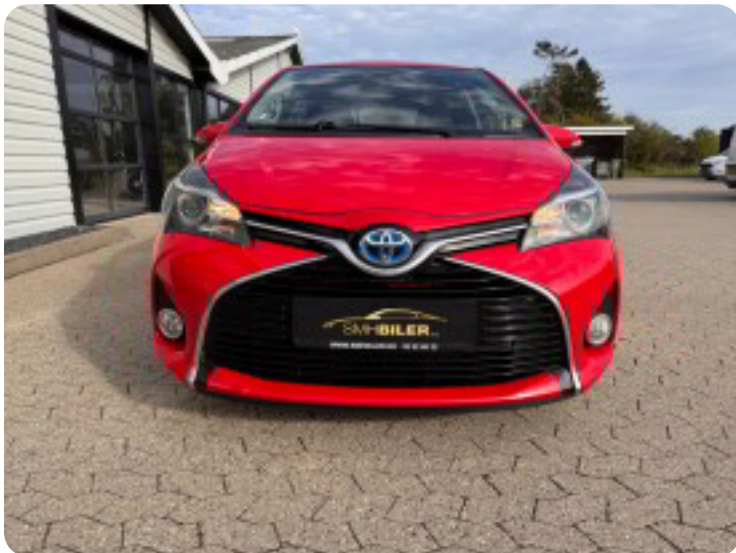

Billeder (18)

Se flere billeder på: smhbiler.dk/biler/toyota-yaris-hybrid-h2-premium-e-cvt-3uf7qhcnon