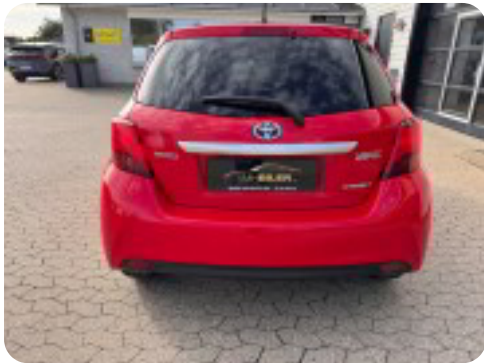

## Specifikationer

Km  
125.000

Km/l  
30,3

1. registrering  
Juni 2016

Modelår  
2015

Nypris  
DKK 191.883,-

HK / Nm  
100 HK / 169 Nm

Type  
Halvkombi

0-100 km/t  
12,0 sek

Tophastighed  
165 km/t

Drivmiddel  
Benzin / El

Trækjul  
Forhjul

Tank  
36 l

Grøn ejeravgift  
DKK 840,- / årligt

Geartype  
Automatgear

Gear  
5 gear

## Toyota Yaris

Hybrid H2 Premium e-CVT

**Solgt**