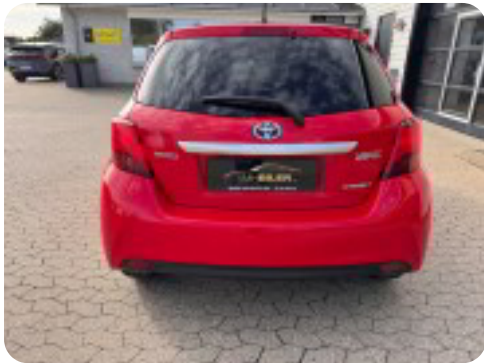

Specifikationer

Km
125.000

Km/l
30,3

1. registrering
Juni 2016

Modelår
2015

Nypris
DKK 191.883,-

HK / Nm
100 HK / 169 Nm

Type
Halvkombi

0-100 km/t
12,0 sek

Tophastighed
165 km/t

Drivmiddel
Benzin / El

Trækjul
Forhjul

Tank
36 l

Grøn ejeravgift
DKK 840,- / årligt

Geartype
Automatgear

Gear
5 gear

Toyota Yaris

Hybrid H2 Premium e-CVT

Solgt

Billeder (18)

Se flere billeder på: smhbiler.dk/biler/toyota-yaris-hybrid-h2-premium-e-cvt-3uf7qhcnon

Udstyrsliste (12)

A

ABS bremsler Alufælge Auto. start/stop Automatgear