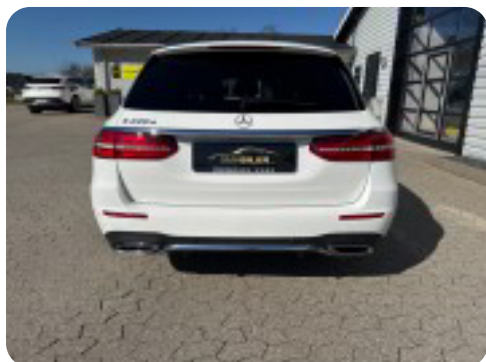

0-100 km/t
7,7 sek

Tophastighed
235 km/t

Drivmiddel
Diesel

Trækjul
Bagjul

Tank
66 l

Grøn ejeravgift
DKK 3.800,- / årligt

Gear
Automatgear

Gear
9 gear

Mercedes E220 d

AMG Line stc. aut.

Solgt

Billeder (17)

Se flere billeder på: smhbiler.dk/biler/mercedes-e220-d-amg-line-stc-aut-xdr25bauagh

Udstyrsliste (44)

A

ABS bremses Adaptiv affjedring Adaptiv fartpilot Alufælge Android Auto Antispin
Apple CarPlay Armlæn Auto nedblændelig bakspejl Auto. start/stop Automatgear
Automatisk fjernlys Automatisk lys Automatisk nødbremse Automatisk parkeringssystem