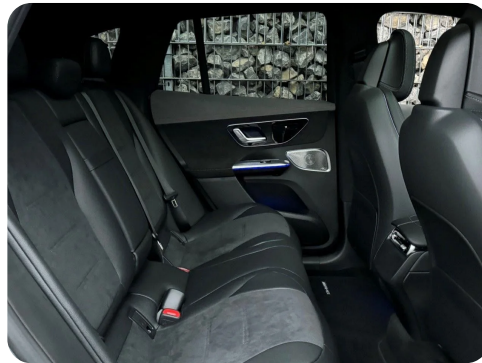

Billeder (18)

Se flere billeder på: smhbiler.dk/biler/mercedes-eqe350-suv-amg-premium-4matic-ka09x57nonc