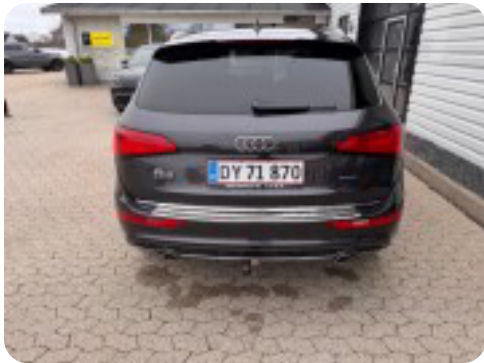

0-100 km/t
5,9 sek

Tophastighed
230 km/t

Drivmiddel
Diesel

Trækjul
4 hjul

Tank
75 l

Grøn ejeravgift
DKK 7.600,- / årligt

Gear
Automatgear

Gear
7 gear

Audi Q5

TDi 258 S-line quattro S-tr.

Solgt

Billeder (13)

Se flere billeder på: smhbiler.dk/biler/audi-q5-tdi-258-s-line-quattro-s-tr-nbdi8ofduhx

Udstyrsliste (27)

A

ABS bremses Adaptiv fartpilot Alufælge Anhængertræk Armlæn Automatgear Automatisk lys