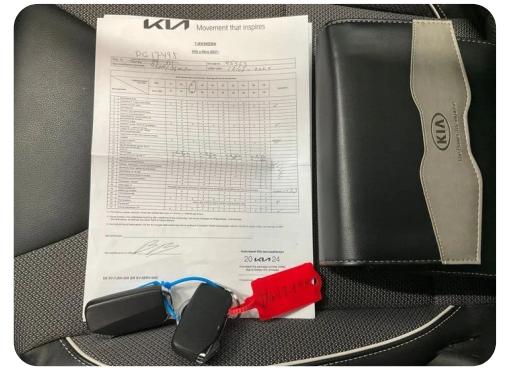

Specifikationer

Km 54.000	Rækkevidde 460 km	1. registrering Februar 2022
Modelår 2022	Nypris	HK / Nm 204 HK / 395 Nm
Type CUV	0-100 km/t 7,8 sek	Tophastighed 159 km/t
Drivmiddel El	Trækjul Forhjul	Tank
Grøn ejerafgift	Geartype Automatgear	Gear

Kia e-Niro

Advance+

DKK 198.000,-

Kontantpris

Billeder (17)

Se flere billeder på: smhbiler.dk/biler/kia-niro-ev-upgrade-2noaobklfb1

Udstyrsliste (38)

A

ABS bremses Adaptiv fartpilot Alufælge Android Auto Antispin Apple CarPlay Armlæn
Automatgear Automatisk fjernlys Automatisk lys Automatisk nødbremse

B

Bakkamera Bluetooth

D

DAB radio Delvis lædersæder

E

EI-klapbare sidespejle med varme EI-ruder x4

F

Fuldautomatisk klimaanlæg

H

Højdejusterbart førersæde

I

Isofix

K

Kabinevarmer Kørecomputer