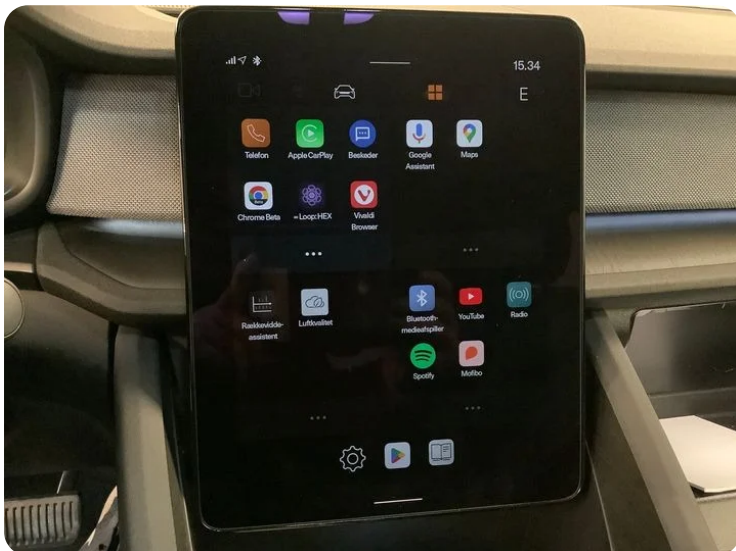

Billeder (13)

Se flere billeder på: smhbiler.dk/biler/polestar-2-standard-range-nsdg80ty7wn