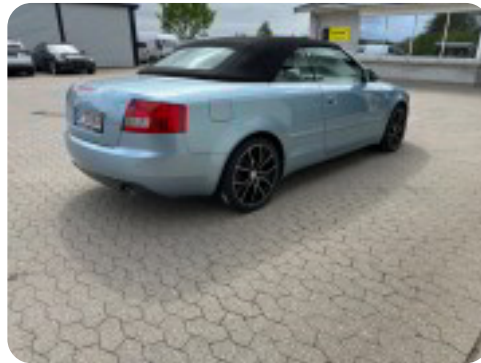

Audi A4

T 163 Cabriolet Multitr.

Solgt

Billeder (16)

Se flere billeder på: smhbiler.dk/biler/audi-a4-t-163-cabriolet-multitr-q9ovqiq49yr

Udstyrsliste (19)

A

ABS bremses Aftagelig anhængertræk Alufælge Automatgear