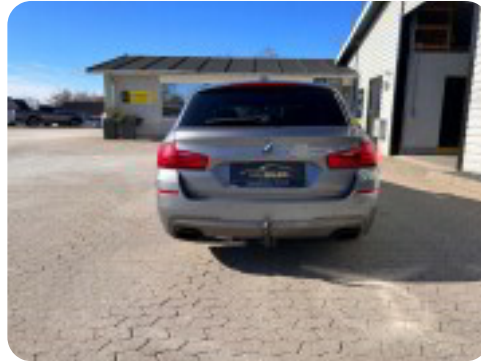

Billeder (18)

Se flere billeder på: smhbiler.dk/biler/bmw-m550d-touring-m-sport-xdrive-aut-utc1rzvapgg