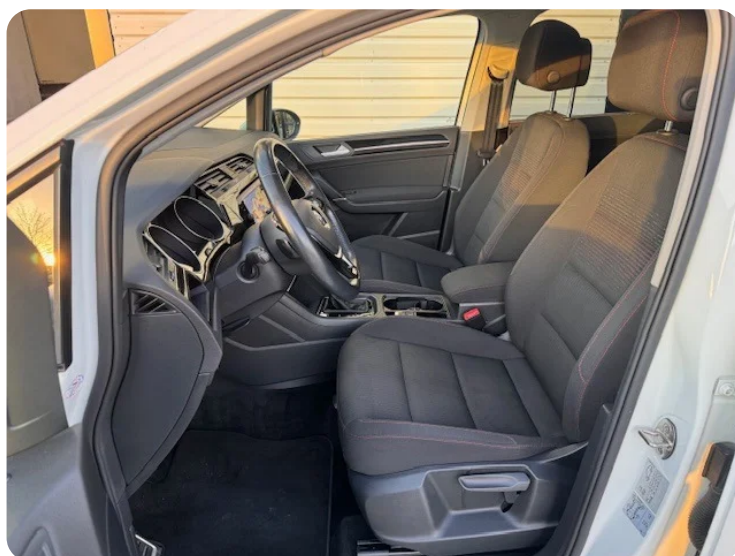

VW Touran

TSi 150 R-line DSG

Solgt

Billeder (18)

Se flere billeder på: smhbiler.dk/biler/vw-touran-tsi-150-r-line-dsg-ciccbzlqas6

Udstyrsliste (50)

A

ABS bremses Adaptiv affjedring Adaptiv fartpilot Alufælge Antispin Apple CarPlay Armlæn
Auto nedblændelig bakspejl Auto. start/stop Automatgear Automatisk lys Automatisk nødbremse

B

Bakkamera Bluetooth Buet lys

D

DAB radio Delvis lædersæder Digitalt cockpit Dæktryksystem

E

EI-indstillelige forsæder EI-klapbare sidespejle med varme EI-ruder x4 EI-soltag

Elektrisk parkeringsbremse

F