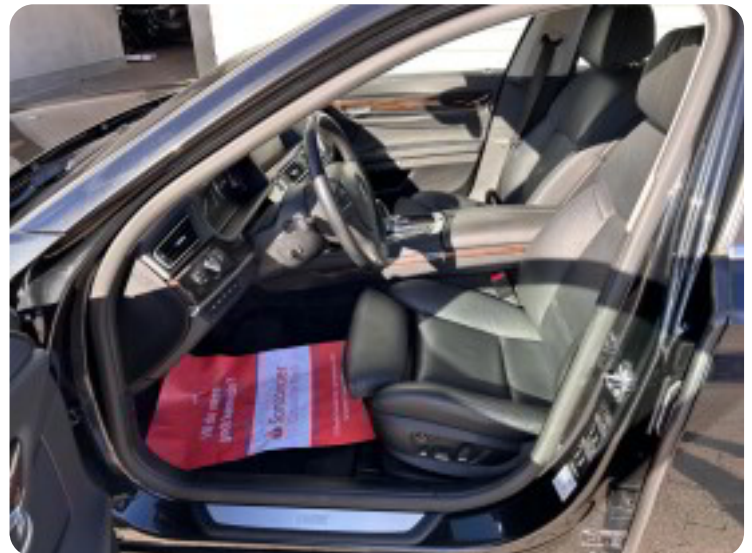

Billeder (18)

Se flere billeder på: smhbiler.dk/biler/bmw-750i-aut-rdu7e3ehvos